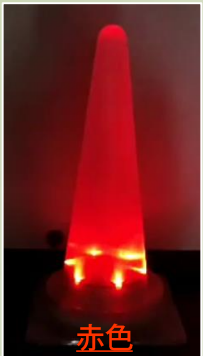

セキュリティコーン

セキュリティコーン（透明コーン）

- セキュリティコーンはソーラー充電となっており、高輝度LED電球を底部へリング状に内蔵した自発光式ロードコーンです。
- 専用ジョイントにオプションの白色LEDライトを装着することにより、防災用品として常備灯、常夜灯として道路や施設で使用できます。
- リング状に内蔵されたLED電球を点灯することで、通常のカラーコーンと同じカラー色を得ることができます。

COLOR

赤色

緑色

青色

黄色

白色

常備灯・常夜灯

セキュリティコーン
（透明コーン）

セキュリティコーンは、成形色が透明なのでコーンを一つ一つ持ち上げずに中身を目視することができます。

景観を損なわず、夜間使用では高輝度LED電球の発色により、視認性を高めることができます。

中身が容易に確認出来ます。

安心・安全なイベント運営ができます。

— お問い合わせ先 製造・販売元 —

〒923-0964
石川県 小松市 今江町 3丁目755番地

株式会社 イケガミ

TEL 0761(24)2322